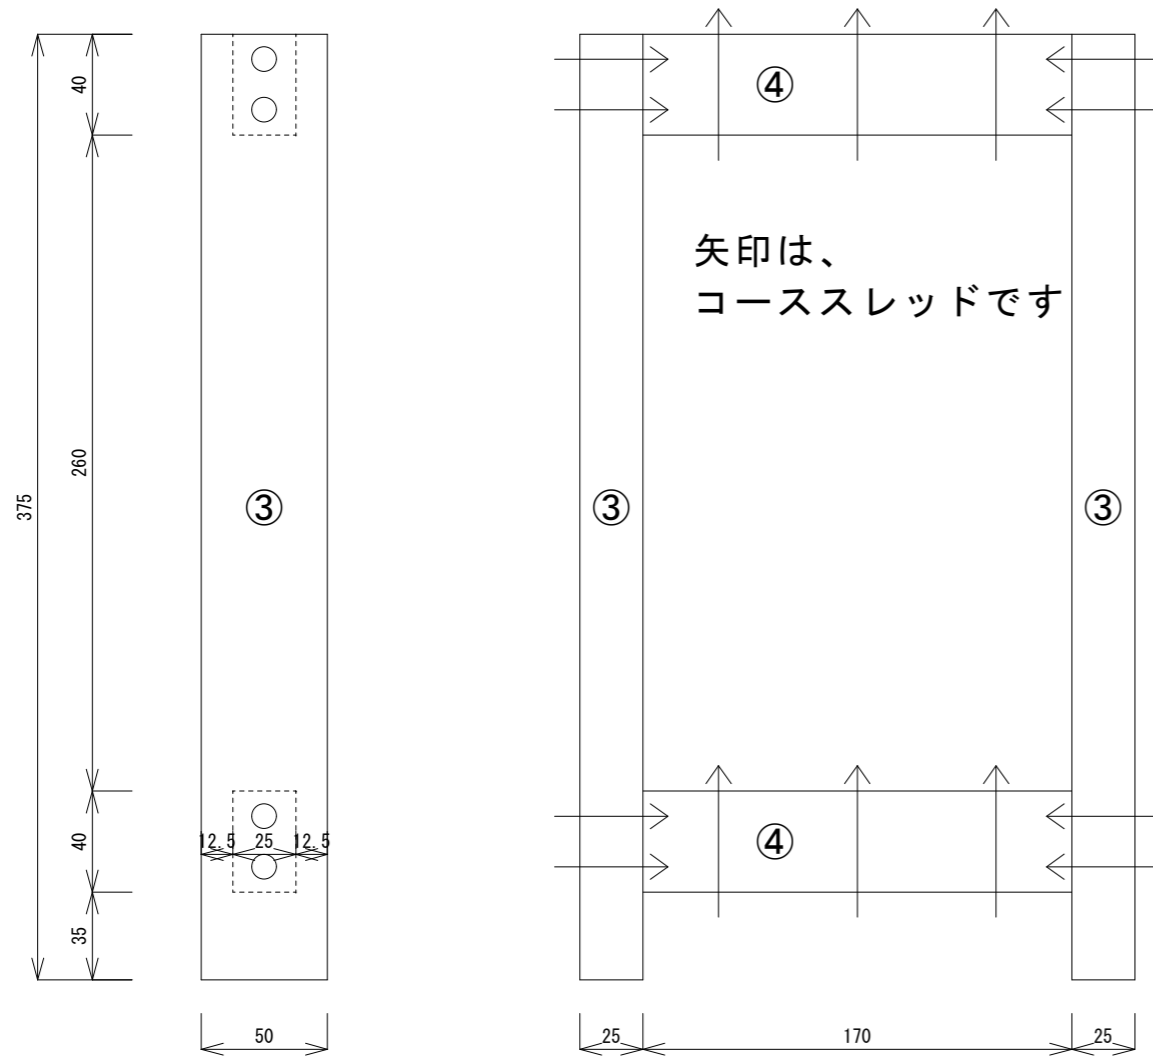

脚部分の拡大図

必要材料

- ① 飾り台（上段） 長さ1600mm × 幅250mm × 厚さ25mm 1枚
- ② 飾り台（下段） 長さ1485mm × 幅170mm × 厚さ25mm 1枚
- ③  脚 長さ375mm × 幅50mm × 厚さ25mm 6本
- ④  飾り台受け（上下共通） 長さ170mm × 幅40mm × 厚さ25mm 6本